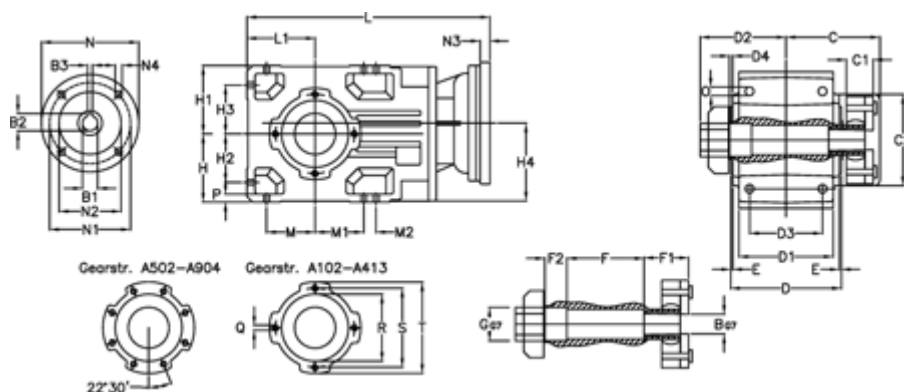

Varenummer: 29600622616945
 Beskrivelse: Keglehjulsgear A604QF65-226,1-P112B5

Mål

B	= 55	D	= 239	F2	= 76	L	= 616.5	N3	= -
B1	= 28	D1	= 235	G	= 65	L1	= 165	N4	= M12x16
B2	= 31.3	D2	= 179	GA	= 127 NM	M	= 122.5	O	= 18.5
B3	= 8	D3	= 195	H	= 165	M1	= 122.5	P	= 16
Betegnelse	= A604QF65-xx-P112 B5	d4	= 6.0	H1	= 165	M2	= -	Q	= M12x19
C	= 195.0	E	= 4.5	H2	= 122.5	N	= 250	R	= 180
C1	= 76	F	= 206.0	H3	= 122.5	N1	= 215	S	= 215
C2	= 183.0	F1	= 76.0	H4	= 181.0	N2	= 180	T	= 250